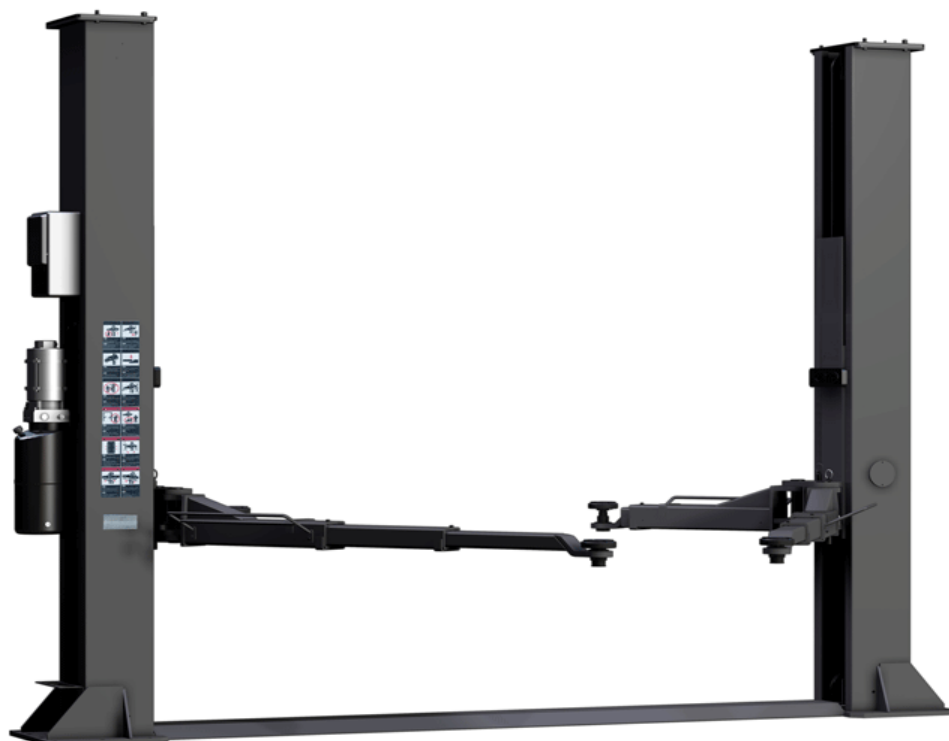

TPL 5000A dvousloupový zvedák 5000 kg

Elektrohydraulický dvousloupový zvedák o nosnosti 5000 kg. Standardní výbavou zvedáku je manuální odblokování aretačních západek při spouštění, ventil pro nouzové spouštění v případě výpadku elektrického proudu. Extra dlouhá ramena 2 x 1800 mm. Ideální zvedák pro dodávková vozidla.

Standardní výbava:
výškově stavitelné podložky
prodlužovací nástavce

| Technická specifikace | TPL 5000A |
|------------------------|-----------|
| nosnost zvedáku | 5 000kg |
| maximální délka ramen | 1 800 mm |
| minimální délka ramen | 860 mm |
| průjezdná šířka | 2 500 mm |
| maximální výška zdvihu | 1 900 mm |
| minimální výška | 120 mm |
| motor | 2,6 kW |

TPL 5000A

dvousloupový zvedák 5000 kg