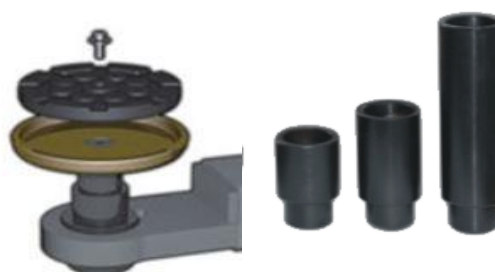

TPL 5000A dvousloupový zvedák 5000 kg

Elektrohydraulický dvousloupový zvedák o nosnosti 5000 kg. Standardní výbavou zvedáku je manuální odblokování aretačních západek při spouštění, ventil pro nouzové spouštění v případě výpadku elektrického proudu. Extra dlouhá ramena 2 x 1800 mm. Ideální zvedák pro dodávková vozidla.

Standardní výbava:
výškově stavitelné podložky
prodlužovací nástavce

| Technická specifikace | TPL 5000A |
|------------------------|-----------|
| nosnost zvedáku | 5 000kg |
| maximální délka ramen | 1 800 mm |
| minimální délka ramen | 860 mm |
| průjezdná šířka | 2 500 mm |
| maximální výška zdvihu | 1 900 mm |
| minimální výška | 120 mm |
| motor | 2,6 kW |

TPL 5000A

dvousloupový zvedák 5000 kg