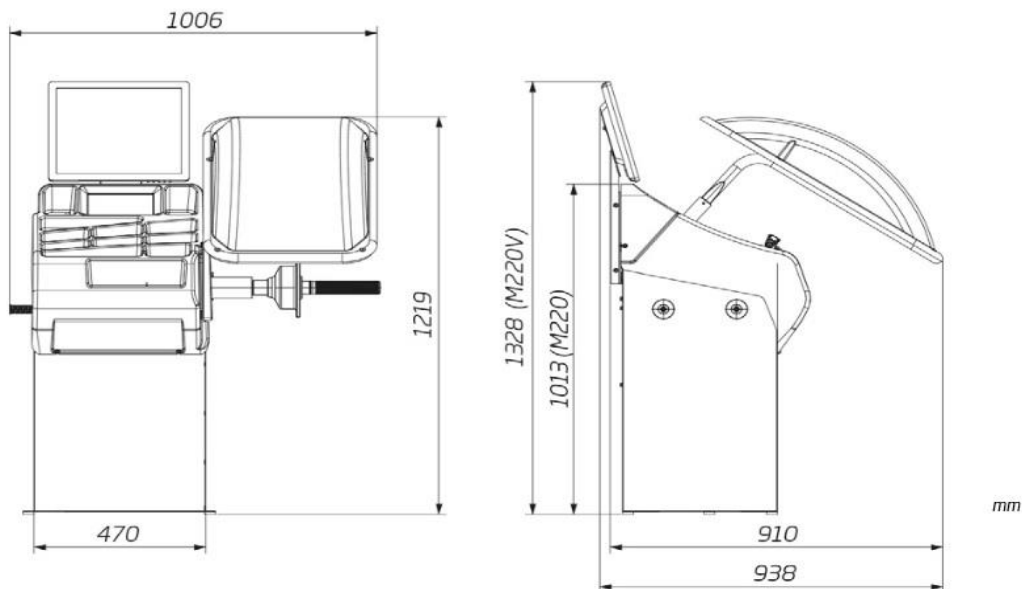

Nadstandardní příslušenství:

41FF79255 - přítlačný talíř 206 mm + ochranná guma