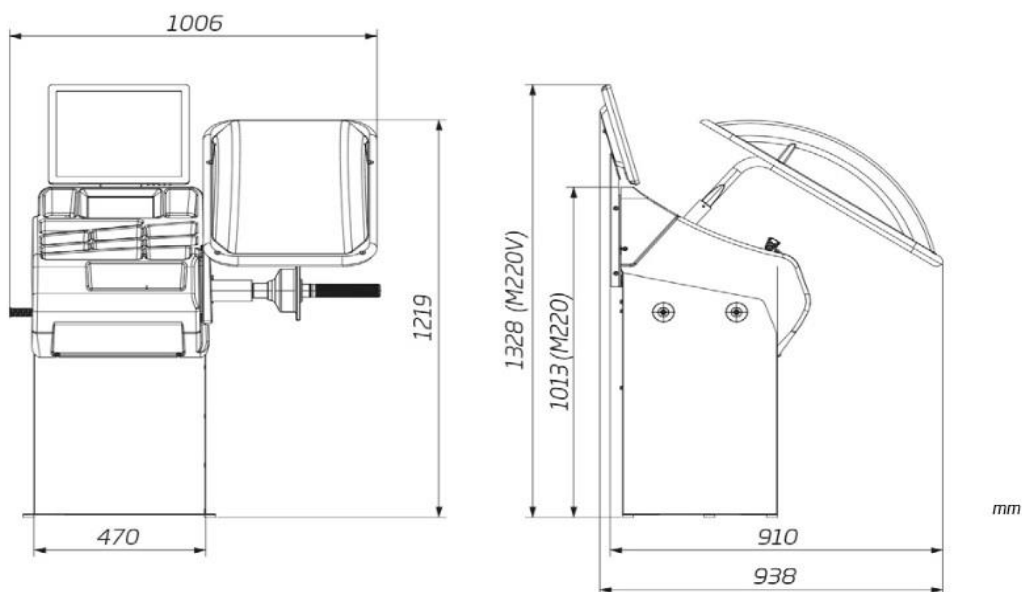

Nadstandardní příslušenství:

41FF79255 - přítlačný talíř 206 mm + ochranná guma
Kryt kola s mikrospínačem