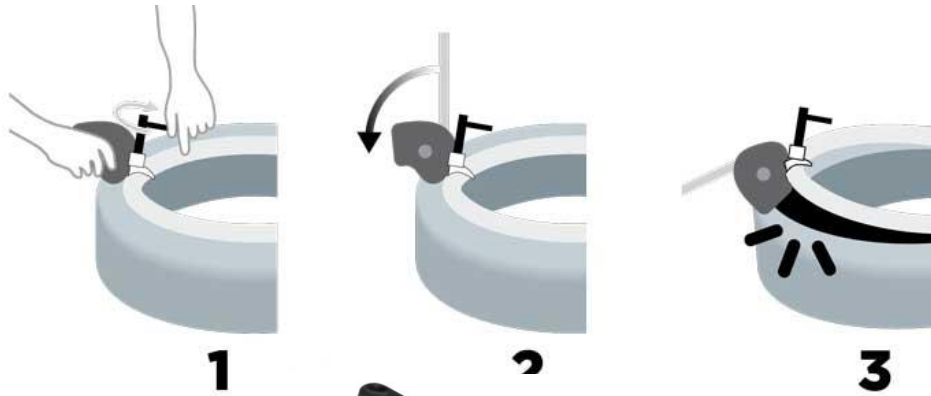

# montážní svěrka TGA 01

Překlápěcí pomocná montážní svěrka speciálně navržena pro montáž a demontáž Run Flat a UHP pneumatik. Sílu přitlaku je možno regulat pomocí montážní páky.