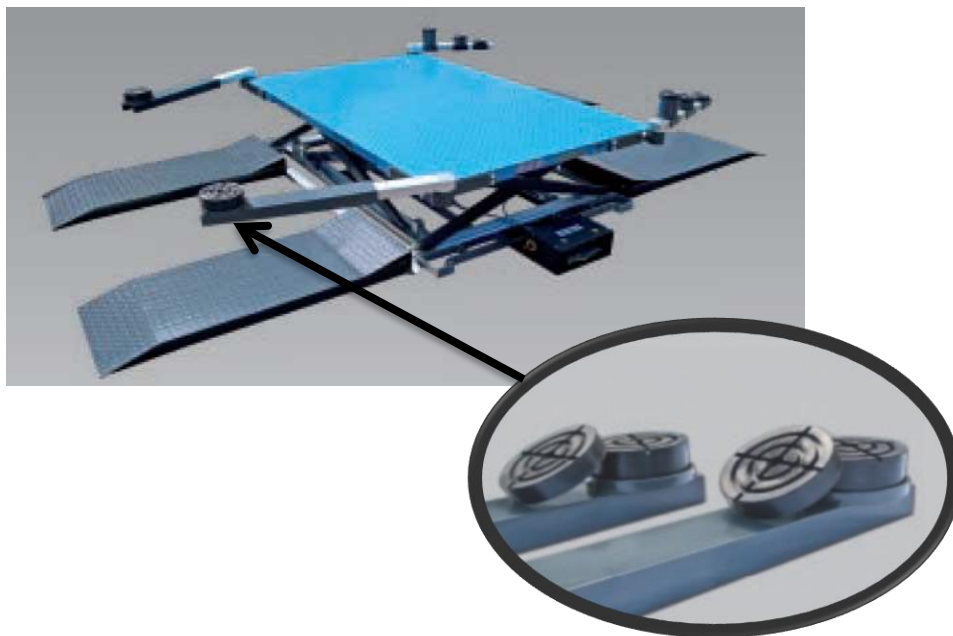

EX 500 prodloužení ramen

Sada EX 500 prodloužení zadních otočných ramen plošiny ZP125, ZP127 obsahuje:

2 ks prodlužovací nástavec

2 ks podložka pryžová 145 x 30 mm

2 ks podložka pryžová 145 x 60 mm