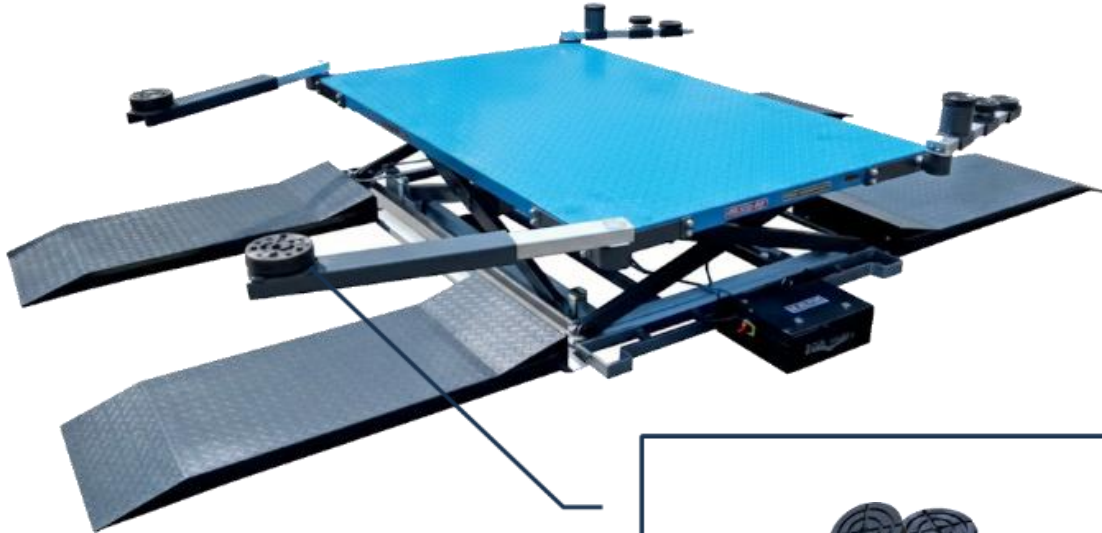

EX 500 prodloužení ramen

Sada EX 500 prodloužení zadních otočných ramen plošiny ZP130 obsahuje:

2 ks prodlužovací nástavec

2 ks podložka pryžová 145 x 30 mm

2 ks podložka pryžová 145 x 60 mm