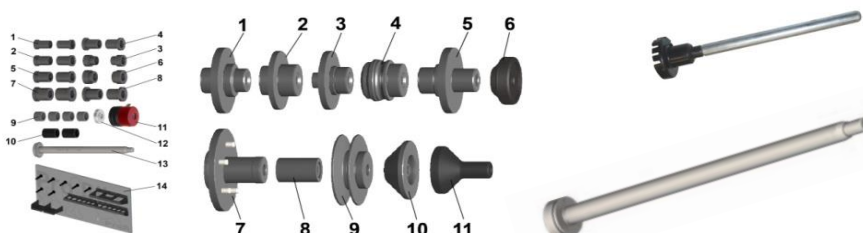

BIKE UNIVERSAL KIT

objednací kód 8-21120012

Upínací přípravek pro statické a dynamické vyvažování motocyklových kol.

Upínací rozsah od 360 mm do 740 mm.

Bike universal kit lze snadno rozšířit pomocí modulů.

**Bike universal kit obsahuje**

- 1 upínací rám
- 2 pouzdro hřídele
- 3 upevňovací šrouby
- 4 klíč na hřídel
- 5 vyvažovací hřídel \varnothing 14 mm
- 6 centrovací kužely 15 - 30 mm
- 7 centrovací kužely 16 - 45 mm (Scooter)
- 8 rychloupínací matice na hřídel
- 9 nástěnný držák
- 10 vymežovací podložky
- 11 upevňovací matice
- 12 imbusový klíč
- 13 centrovací podložky \varnothing 15 mm
- 14 centrovací podložky \varnothing 17 mm
- 15 centrovací podložky \varnothing 20 mm
- 16 centrovací kroužek PIAGGIO
- 17 centrovací kroužek BMW/Honda

Nadstandardní příslušenství

Modul Bike Upgrade Kit 19
Modul Bike Monolever kit 19
Nástavec na měřítko
Prodloužená hřídel

BIKE UPGRADE KIT 19

objednací kód 8-21120013

Bike Upgrade Kit 19 obsahuje:

- | | |
|----|-------------------------------|
| 1 | centrovací podložky Ø 22 mm |
| 2 | centrovací podložky Ø 25,4 mm |
| 3 | centrovací podložky Ø 25 mm |
| 4 | centrovací podložky Ø 26 mm |
| 5 | centrovací podložky Ø 28 mm |
| 6 | centrovací podložky Ø 32 mm |
| 7 | centrovací podložky Ø 35 mm |
| 8 | centrovací podložky Ø 30 mm |
| 9 | vymezovací podložky |
| 10 | vymezovací podložky Harley D. |
| 11 | rychloupínací matice |
| 12 | upevňovací matice |
| 13 | vyvažovací hřídel Ø 19 mm |
| 14 | nástěnný držák |

BIKE MONOLEVER KIT 19

objednací kód 8-21120014

Bike Monolever Kit 19 obsahuje:

- | | |
|----|--------------------------|
| 1 | Ducati |
| 2 | Honda / MV Augusta |
| 3 | Honda |
| 4 | Aprilia / BMW / Ducati |
| 5 | Triumph / Honda VRF1200, |
| 6 | Univerzální |
| 7 | Triumph |
| 8 | vymezovací podložka |
| 9 | BMW II |
| 10 | BMW I |