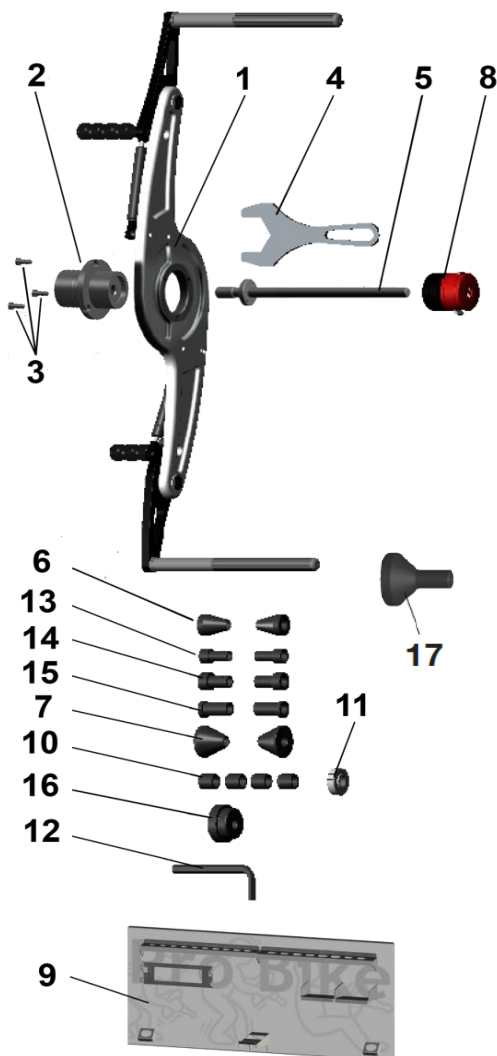

BIKE UNIVERSAL KIT

objednací kód 8-21120012

Upínací přípravek pro statické a dynamické vyvažování motocyklových kol.

Upínací rozsah od 360 mm do 740 mm.

Bike universal kit lze snadno rozšířit pomocí modulů.

**Bike universal kit obsahuje**

- 1 upínací rám
- 2 pouzdro hřídele
- 3 upevňovací šrouby
- 4 klíč na hřídel
- 5 vyvažovací hřídel \varnothing 14 mm
- 6 centrovací kužely 15 - 30 mm
- 7 centrovací kužely 16 - 45 mm (Scooter)
- 8 rychloupínací matice na hřídel
- 9 nástěnný držák
- 10 vymežovací podložky
- 11 upevňovací matice
- 12 imbusový klíč
- 13 centrovací podložky \varnothing 15 mm
- 14 centrovací podložky \varnothing 17 mm
- 15 centrovací podložky \varnothing 20 mm
- 16 centrovací kroužek PIAGGIO
- 17 centrovací kroužek BMW/Honda

Nadstandardní příslušenství

Modul Bike Upgrade Kit 19
Modul Bike Monolever kit 19
Nástavec na měřítko
Prodloužená hřídel

BIKE UPGRADE KIT 19

objednací kód 8-21120013

Bike Upgrade Kit 19 obsahuje:

- | | |
|----|-------------------------------|
| 1 | centrovací podložky Ø 22 mm |
| 2 | centrovací podložky Ø 25,4 mm |
| 3 | centrovací podložky Ø 25 mm |
| 4 | centrovací podložky Ø 26 mm |
| 5 | centrovací podložky Ø 28 mm |
| 6 | centrovací podložky Ø 32 mm |
| 7 | centrovací podložky Ø 35 mm |
| 8 | centrovací podložky Ø 30 mm |
| 9 | vymezovací podložky |
| 10 | vymezovací podložky Harley D. |
| 11 | rychloupínací matice |
| 12 | upevňovací matice |
| 13 | vyvažovací hřídel Ø 19 mm |
| 14 | nástěnný držák |

Extra dlouhá hřídel Ø 19 mm, délka 365 mm, obj. kód 8-21120017