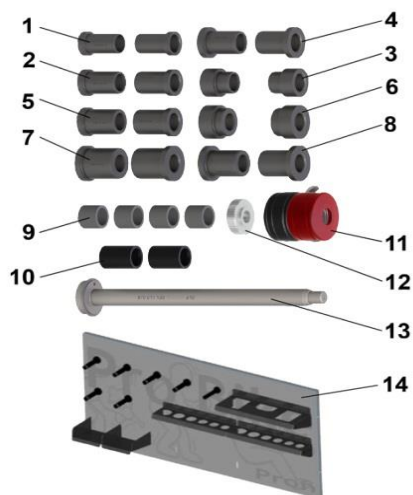

BIKE UNIVERSAL KIT

objednací kód 8-21120012

Upínací přípravek pro statické a dynamické vyvažování motocyklových kol.

Upínací rozsah od 360 mm do 740 mm.

Bike universal kit lze snadno rozšířit pomocí modulů.

**Bike universal kit obsahuje**

- 1 upínací rám
- 2 pouzdro hřídele
- 3 upevňovací šrouby
- 4 klíč na hřídel
- 5 vyvažovací hřídel \varnothing 14 mm
- 6 centrovací kužely 15 - 30 mm
- 7 centrovací kužely 16 - 45 mm (Scooter)
- 8 rychloupínací matice na hřídel
- 9 nástěnný držák
- 10 vymežovací podložky
- 11 upevňovací matice
- 12 imbusový klíč
- 13 centrovací podložky \varnothing 15 mm
- 14 centrovací podložky \varnothing 17 mm
- 15 centrovací podložky \varnothing 20 mm
- 16 centrovací kroužek PIAGGIO
- 17 centrovací kroužek BMW/Honda

Nadstandardní příslušenství

Modul Bike Upgrade Kit 19
Modul Bike Monolever kit 19
Nástavec na měřítko
Prodloužená hřídel

BIKE UPGRADE KIT 19

objednací kód 8-21120013

Bike Upgrade Kit 19 obsahuje:

- | | |
|----|-------------------------------|
| 1 | centrovací podložky Ø 22 mm |
| 2 | centrovací podložky Ø 25,4 mm |
| 3 | centrovací podložky Ø 25 mm |
| 4 | centrovací podložky Ø 26 mm |
| 5 | centrovací podložky Ø 28 mm |
| 6 | centrovací podložky Ø 32 mm |
| 7 | centrovací podložky Ø 35 mm |
| 8 | centrovací podložky Ø 30 mm |
| 9 | vymezovací podložky |
| 10 | vymezovací podložky Harley D. |
| 11 | rychloupínací matice |
| 12 | upevňovací matice |
| 13 | vyvažovací hřídel Ø 19 mm |
| 14 | nástěnný držák |

BIKE MONOLEVER KIT 19

objednací kód 8-21120014

Bike Monolever Kit 19 obsahuje:

- | | |
|----|--------------------------|
| 1 | Ducati |
| 2 | Honda / MV Augusta |
| 3 | Honda |
| 4 | Aprilia / BMW / Ducati |
| 5 | Triumph / Honda VRF1200, |
| 6 | Univerzální |
| 7 | Triumph |
| 8 | vymezovací podložka |
| 9 | BMW II |
| 10 | BMW I |