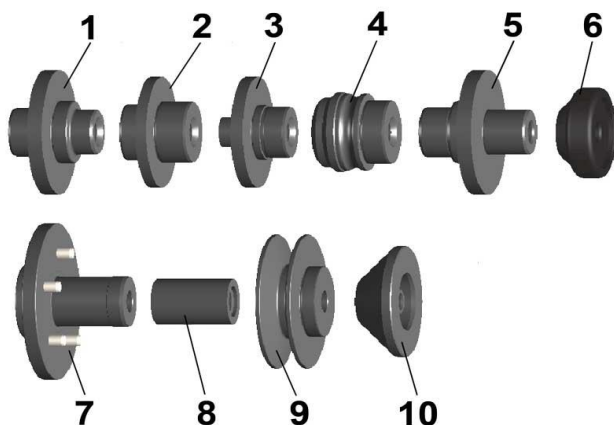

BIKE MONOLEVER KIT 19

objednací kód 8-21120014

Bike Monolever Kit 19 obsahuje:

1	Ducati
2	Honda / MV Augusta
3	Honda
4	Aprilia / BMW / Ducati
5	Triumph / Honda VRF1200,
6	Univerzální
7	Triumph
8	vymezovací podložka
9	BMW II
10	BMW I

Ostatní příslušenství

PRA 3 - prodloužení měřítka (měřítka s klipem), obj. kód 8-21100116

PRA 4 - prodloužení měřítka (měřítka bez klipu), obj. kód 8-21100155

Extra dlouhá hřídel Ø 14 mm, délka 318 mm, obj. kód 8-21120016

Extra dlouhá hřídel Ø 19 mm, délka 365 mm, obj. kód 8-21120017