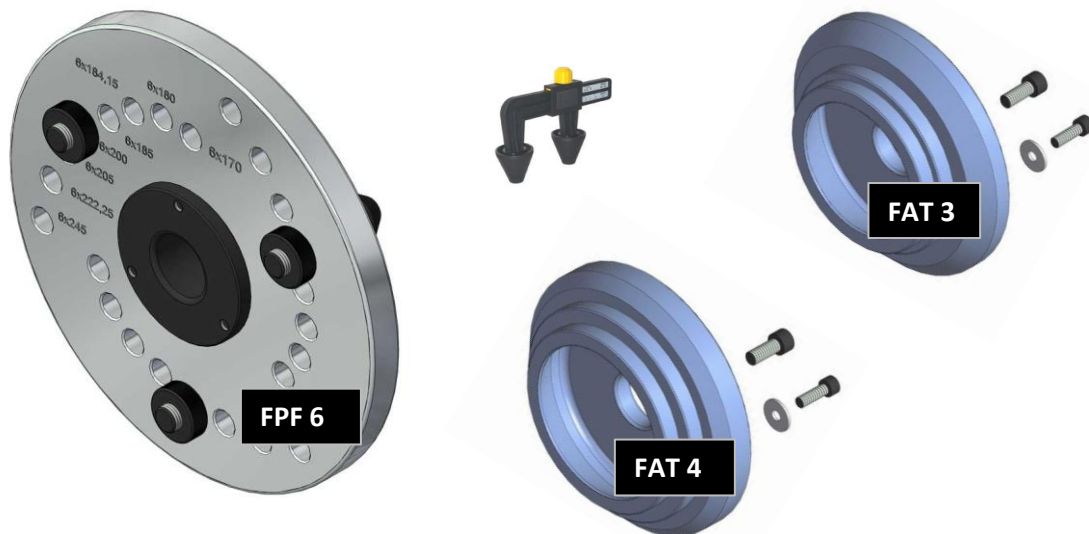

# ARV 40

Sada ARV 40 obsahuje přítlačnou přírubu FPF 6 , centrovací příruby FAT3 a FAT4 a měrku roztečí. Tato sada byla speciálně vyvinuta pro vyvažování 6-ti děrových disků lehkých nákladních vozidel VW, Mercedes, Ford, Iveco, Nissan, Opel, Renault.

### Rozteče FPF 6:

- 6 x 170
- 6 x 180
- 6 x 184,15
- 6 x 185
- 6 x 200
- 6 x 205
- 6 x 222,25
- 6 x 245

### FAT 3 středící příruba pro vozidla:

- Mercedes: Sprinter
- VW: LT 35 / 40 / 46
- Ford: Transit

### FAT 4 středící příruba pro vozidla:

- IVECO : DAILY
- NISSAN : NV 400
- OPEL : MOVANO 2

objednací kód ARV 40 pro průměr hřídele 40 mm : **8-21100270**