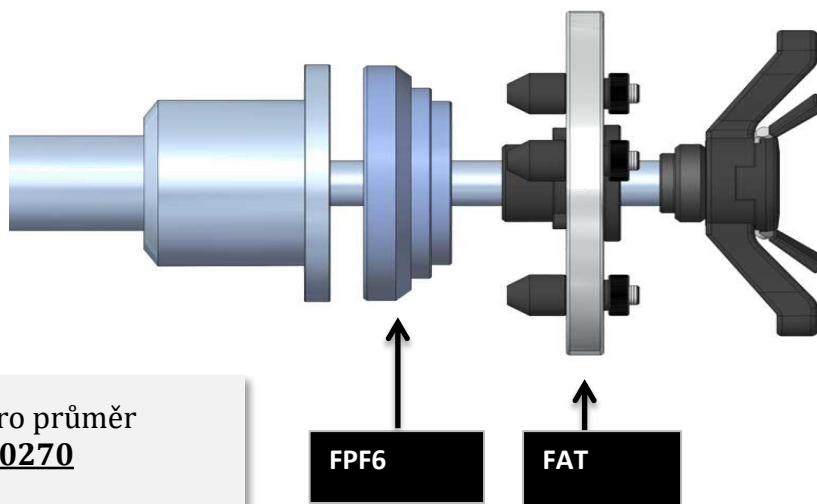

# ARV 40

Sada ARV 40 obsahuje přítlačnou přírubu FPF 6 , centrovací příruby FAT3 a FAT4 a měrku roztečí. Tato sada byla speciálně vyvinuta pro vyvažování 6-ti děrových disků lehkých nákladních vozidel VW, Mercedes, Ford, Iveco, Nissan, Opel, Renault.

### Rozteče FPF 6:

- 6 x 170
- 6 x 180
- 6 x 184,15
- 6 x 185
- 6 x 200
- 6 x 205
- 6 x 222,25
- 6 x 245

### FAT 3 středící příruba pro vozidla:

- Mercedes: Sprinter
- VW: LT 35 / 40 / 46
- Ford: Transit

### FAT 4 středící příruba pro vozidla:

- IVECO : DAILY
- NISSAN : NV 400
- OPEL : MOVANO 2

objednací kód ARV 40 pro průměr hřídele 40 mm : **8-21100270**